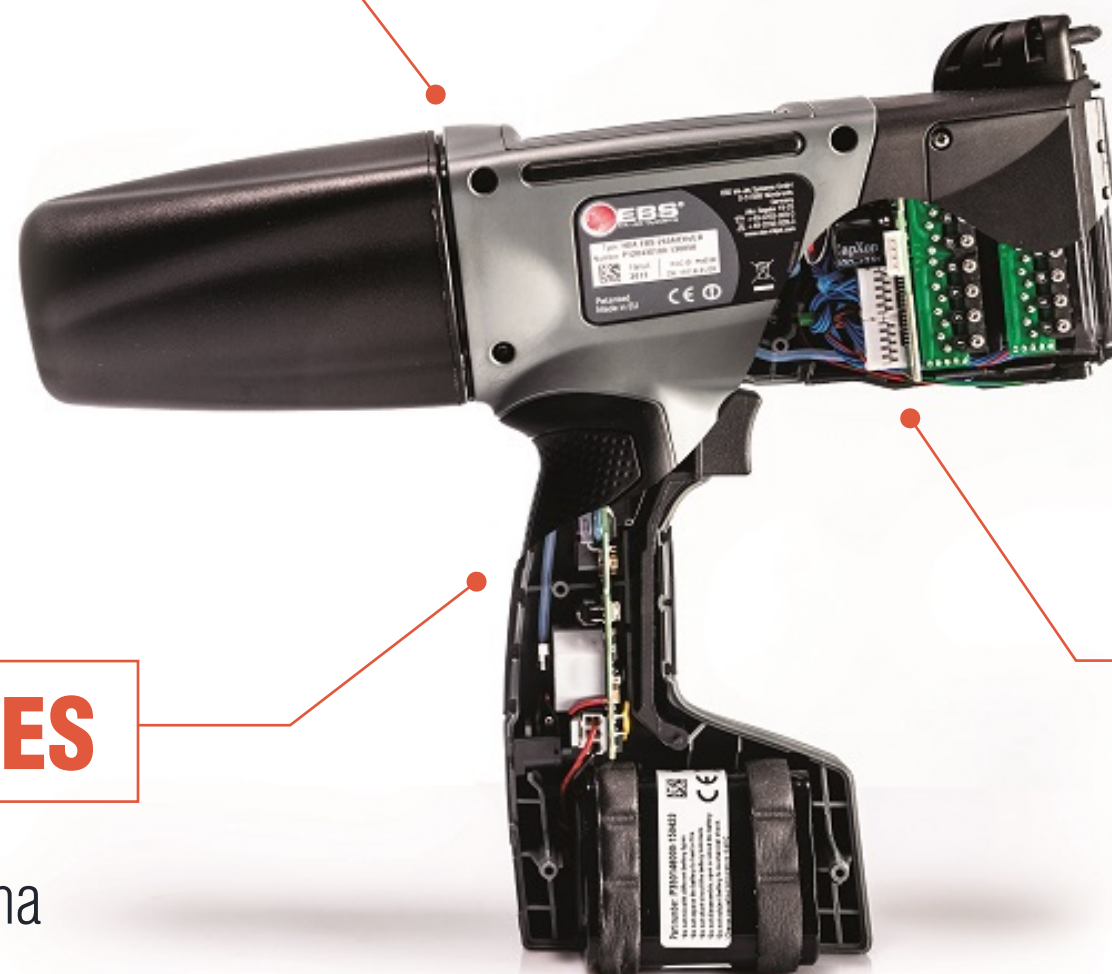

Radiografía de la EBS 260, el codificador manual más completo del mercado

TECNOLOGÍA

- Codificador Manual con diseño ergonómico
- Tecnología DOD Matricial de Electroválvulas
- Conectividad WIFI
- Pantalla táctil de 3 pulgadas

FUNCIONALIDADES

- Capacidad de imprimir desde una base de datos en una PC
- Almacena hasta 50,000 proyectos o mensajes

Para uso en industrias

- Metalmecánica
- Construcción
- Automotriz
- Logística
- Acerera y más

Superficies de impresión

- Corrugados
- Concreto
- Vidrio
- Hormigón
- Tuberías y más

Tintas

- Cartucho de 200 ml
- Negro
- Azul
- Blanco
- Amarillo

Accesorios

- Estabilizador de 2 ruedas para superficies irregulares
- Estabilizador para tuberías

IMPRESIÓN

- Imprime caracteres alfanuméricos de hasta 2.2 pulgadas a 32 puntos
- Mensajes de hasta 10 mil caracteres en máximo 4 líneas

VENTAJAS

- Única codificadora manual de carácter grande en el mercado
- Ideal para espacios al aire libre, en superficies porosas y complicadas

ALFAMAQ